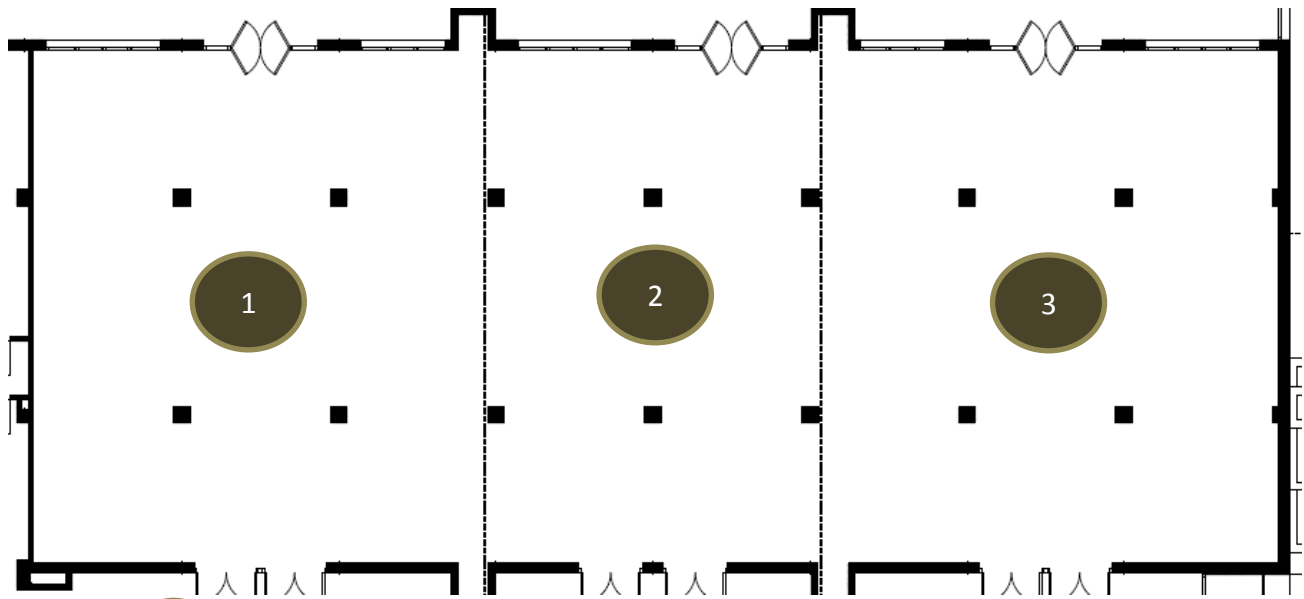

SALONES FICHA TÉCNICA, PAX GUADALAJARA TARIFAS 2015

SALON	M ²	 Banquete	 Teatro	 Escuela	 Cocktail
CAMPIÑA	135m ²	90pax	130pax	85pax	140pax
ALCARRIA	100m ²	65pax	100pax	60pax	110pax
SEÑORIO	137m ²	91pax	130pax	85pax	142pax
GUADALAJARA	370m ²	255pax	370pax	230pax	411pax